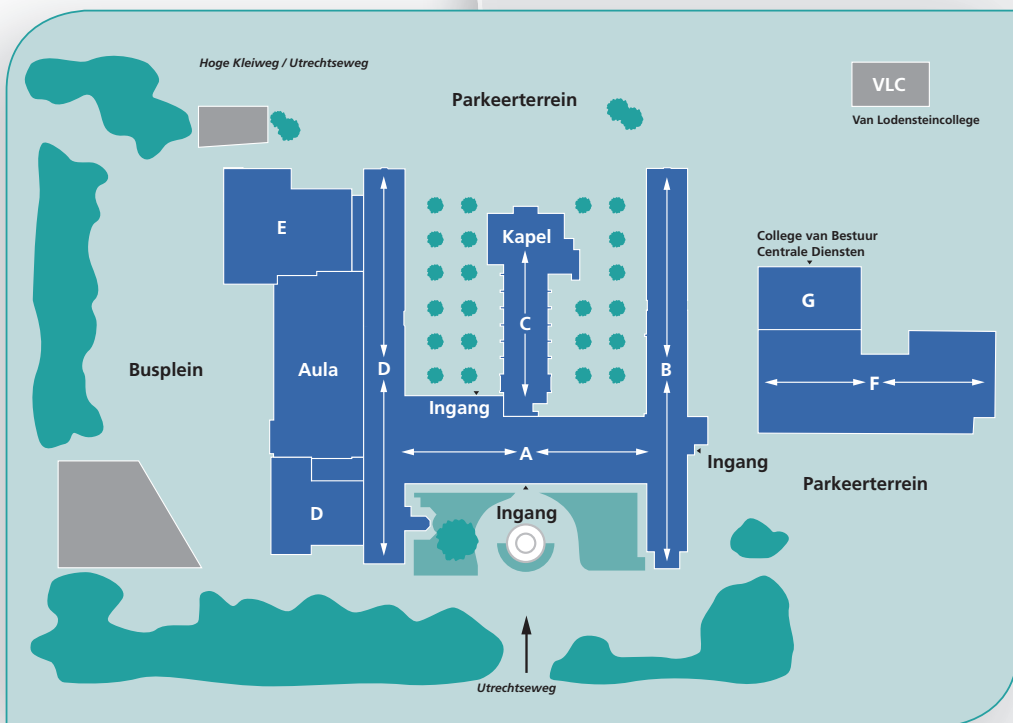

**Hoornbeek College**  
 Utrechtseweg 230  
 3818 ET Amersfoort  
 085 483 8000

- 1 Vanuit richting Amsterdam**

Volg A1 richting Amersfoort; Bij knooppunt Hoevelaken: volg A28 richting Utrecht; Afslag Maarn: rechtdoor richting Soest; op Stichtse rotonde tweede afslag naar Utrechtseweg/N237; Na 0,3 km bestemming aan linkerzijde.
- 2 Vanuit richting Utrecht**

Volg A28 richting Amersfoort; Neem afslag Den Dolder en sla rechtsaf naar de Zandbergenlaan/N238; Rechtdoor over één rotonde; Sla rechtsaf naar Amersfoortseweg/N237; Rechtdoor over één rotonde; Na 5 km bestemming aan rechterzijde.
- 3 Vanuit richting Apeldoorn**

Volg A1 richting Amersfoort; Bij knooppunt Hoevelaken: volg A28 richting Utrecht; Afslag Maarn: rechtdoor richting Soest; op Stichtse rotonde tweede afslag naar Utrechtseweg/N237; Na 0,3 km bestemming aan linkerzijde.
- 4 Vanuit richting Zwolle**

Volg A28 richting Amersfoort; Afslag Maarn: rechtdoor richting Soest; op Stichtse rotonde tweede afslag naar Utrechtseweg/N237; Na 0,3 km bestemming aan linkerzijde.

De letters corresponderen met de bewegwijzering binnen de school.